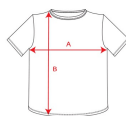

DOGO PREMIUM CA6502

DESCRIPCIÓN

Camiseta de manga corta. Cuello redondo de 4 capas en canalé 1x1 con cubrecosturas de hombro a hombro. Costuras laterales.

COMPOSICIÓN

100% algodón, punto liso, 165 g/m². Color gris vigoré 58: 85% algodón / 15% viscosa.

OBSERVACIONES

*Talla 4XL en los colores: blanco 01, negro 02, marino 55, verde botella 56, royal 05 y gris 58. *Talla 5XL en color blanco 01 y negro 02. *Etiqueta removible. *Disponible tallas infantiles. *Disponible mujer.

TALLAS

Adultos:: S · M · L · XL · 2XL · 3XL · 4XL · 5XL / Niños:: 3/4 · 5/6 · 7/8 · 9/10 · 11/12

ESQUEMA

CANTIDADES

	Caja	Pack
Adultos:	100 ud.	5 ud.
Niños:	100 ud.	5 ud.

COLORES

TALLAS

Adultos:	S	M	L	XL	2XL	3XL	4XL	5XL
ANCHO (A)	48cm	50cm	54cm	58cm	62cm	66cm	70cm	74cm
LARGO (B)	69cm	71cm	73cm	75cm	77cm	79cm	81cm	83cm

Niños:	3/4	5/6	7/8	9/10	11/12
ANCHO (A)	32cm	35cm	39cm	43cm	46cm
LARGO (B)	45cm	49cm	53cm	57cm	61cm

REPROCESOS DISPONIBLES

Transfer

Manipulado