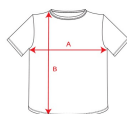

ESQUEMA

CANTIDADES

	Caja	Pack
Adultos:	100 ud.	5 ud.
Niños:	100 ud.	5 ud.