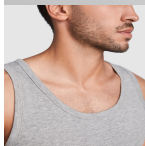

TEXAS CA6545

KIDS DUO

DESCRIPCIÓN

Camiseta de tirantes anchos, corte semientallado, ribeteado en punto liso en escote y sisa. Costuras laterales remalladas a 4 hilos dándole mayor durabilidad.

COMPOSICIÓN

100% algodón, punto liso, 155 g/m². Color gris vigoré 58: 85% algodón / 15% viscosa.

OBSERVACIONES

*Etiqueta removible. *Disponible mujer.

TALLAS

Adultos:: S · M · L · XL · 2XL · 3XL / Niños:: 1/2 · 3/4 · 5/6 · 7/8 · 9/10 · 11/12

ESQUEMA

CANTIDADES

	Caja	Pack
Adultos:	100 ud.	5 ud.
Niños:	100 ud.	5 ud.

COLORES

TALLAS

Adultos:	S	M	L	XL	2XL	3XL
ANCHO (A)	46.5cm	49.5cm	52.5cm	55.5cm	59.5cm	63.5cm
LARGO (B)	70cm	72cm	74cm	76cm	78cm	80cm

Niños:	1/2	3/4	5/6	7/8	9/10	11/12
ANCHO (A)	28cm	31cm	34cm	37cm	40cm	43cm
LARGO (B)	39cm	43cm	47cm	51cm	55cm	59cm

REPROCESOS DISPONIBLES

Transfer

Manipulado